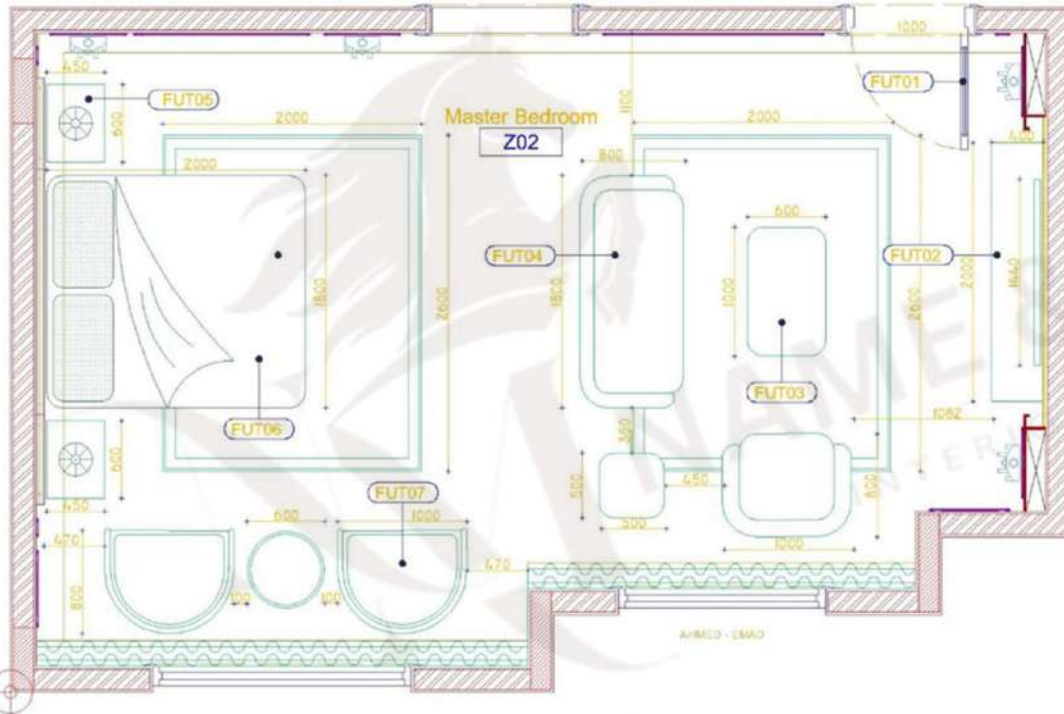

NAME & MEAN

INTERIOR DESIGN
& EVENTS

LANDSCAP

NAME & MEAN

INTERIOR DESIGN
& EVENTS

EXTERIOR FACADE

NAME & MEAN

INTERIOR DESIGN
& EVENTS

WORKSHOP DRAWING

Z02 FURNITURE PLAN
PLN MASTER BEDROOM

FUT07

FUT06

FUT05

FUT04

FUT01

FUT02

FUT03

شركة إسم و معنى

نحن نحول أفكارك إلى واقع
بتصاميم ديكور عصرية ودافئة
تجمع بين الأناقة والراحة
لتعيش في مساحة تعكس
أسلوبك الفريد وتمنحك
تجربة سكنية راقية

HDL
Spc Flooring Tiles Gasf
17.78 X 121.92 Cm B'